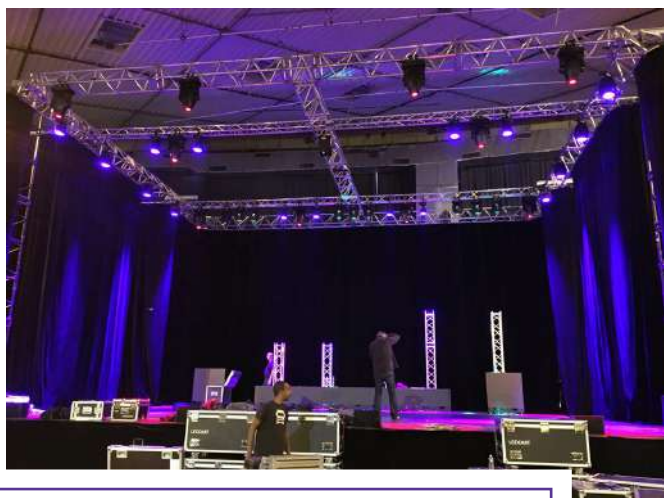

# PODIUMS & STRUCTURES

lp'evenements *la technique au service de votre événement*

Quel que soit le type d'événement, il repose avant tout sur un ensemble d'éléments techniques (structures aluminium, ponts, portances....) et de mobiliers techniques divers (scènes, podiums, pupitres orateurs....). Ces éléments constituent l'architecture de base de votre événement sur laquelle tout le reste va venir s'appuyer (son, éclairage, vidéo). Par conséquent aucun détail ne doit être négligé dans ce domaine et surtout pas la sécurité.