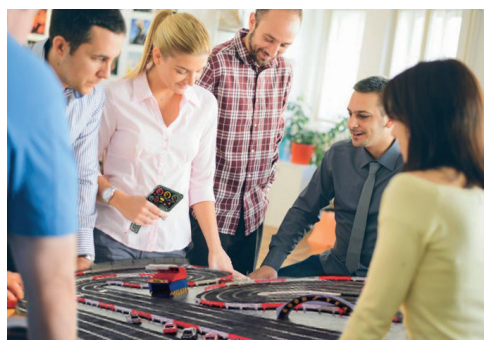

SLOT RACING

Lp'evenements *des concepts au service de votre événement*

Fun garanti avec cette animation de Slot Racing Circuit 24! Vivez l'ambiance des grands prix au volant des répliques de voitures légendaires (Ferrari, Porsche, Subaru, Bmw, Audi..) Une animation idéale pour créer de la complicité et passer un très bon moment entre collaborateurs

Un circuit déclinable en 2 ou 4 pistes pour tous vos événements...

Fiche technique 2 pistes :
Dimension : 6 x 1 m
Prévoir une surface plane au sol de 8 x 3 m

Fiche technique 4 pistes :
Dimension : 6 x 2 m
Prévoir une surface plane au sol de 8 x 5 m

Avis de l'expert

Cette animation interactive et ludique, est idéale pour développer la cohésion au sein d'une équipe.

POINTS FORTS

3 arguments clefs du slot racing

INTERACTIF

Marquez les esprits avec cette animation dynamique

SUR MESURE

Personnalisation possible à votre image

LUDIQUE

Une prise en main simple et rapide pour tous